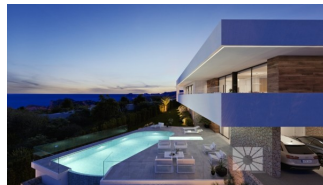

REF: # 11245

BENITACHELL

INFO

PRIJS:	1.914.000 €
TYPE HUIS:	Villa's
PLAATS:	Benitachell
SLAAPKAMERS:	3
Badkamers:	4
Build (m2):	183
Plot (m2):	963
Terras (m2):	-
Years:	-
Floor:	-
bericht	-

BESCHRIJVING

LUXE MODERNE VILLA TE KOOP BIJ CUMBRES DEL SOL Op Residential Resort Cumbre del Sol vinden we deze prachtige villa, meer precies in het Jazmines-deel van de urbanisatie, een exclusief gebied dat opvalt door het uitzicht op zee, de hoogwaardige infrastructuur en omdat het bestaat uit grote luxe villa's. . Deze villa is gebouwd op twee verdiepingen, de hoofdingang bevindt zich op de bovenste verdieping, met twee duidelijk afgebakende vleugels. Aan de rechterkant hebben we de rustruimte, waar zich de 3 slaapkamers bevinden. Een van de slaapkamers heeft een grote inloopkast en een en-suite badkamer; de overige twee slaapkamers hebben een gedeelde badkamer en ruime kledingkasten. Alle slaapkamers hebben directe toegang tot het terras en uitzicht op zee. In de andere vleugel bevindt zich het dagverblijf, met een keuken, die aansluit op de eetkamer en de buitenporch, de woonkamer, een gastentoilet, een wasruimte, enz. De benedenverdieping van deze villa is bedoeld voor ontspanning en vermaak, zowel binnen als buiten. Op deze verdieping vinden we een garage voor twee auto's, een badkamer, een berging en een extra multifunctionele woonkamer die rechtstreeks uitkomt op het buitenterras, met een zwembad en verschillende tuinen. Een luxe plek om te genieten van je vrije tijd, te

zonnen, een film te kijken, te zwemmen of gewoon naar de zee te staren.

ENERGETIC CERTIFIED

UITZICHT

- Panoramisch

TUIN TERRAS

- Privé tuin

PROPERTY GALLERY

Exterior view of the swimming pool area.