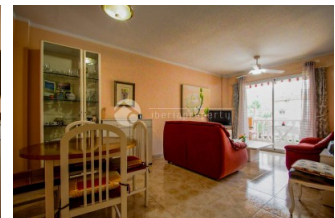

BESCHRIJVING

Het minimumverblijf is 10 nachten Bij binnenkomst van het appartement is er aan de linkerkant een functionele keuken uitgerust met een oven, gasfornuis, magnetron, koelkast en aan de achterkant een kleine wasruimte om voedsel op te slaan, enz. Het appartement bestaat uit een slaapkamer met twee eenpersoonsbedden, een groot raam met uitzicht op het zwembad en de bergen, airconditioning, plafondventilator en een grote inbouwkast. De woonkamer is één geheel en sluit aan op het terras dat uitkijkt op het gemeenschappelijk zwembad. In de woonkamer vindt u twee comfortabele banken, een salontafel, de tv en een plafondventilator. In het eetgedeelte ziet u een eettafel met vier stoelen en een vitrine met glazen, glaswerk etc. Op het terras vindt u een tafel met twee stoelen om van de zon en het prachtige uitzicht te genieten. Wifi in het hele appartement. De badkamer is compleet en voorzien van een ligbad. Het gebouw heeft een lift, een gemeenschappelijk zwembad en tuinen en een kleine ruimte voor het parkeren van ongenummerde auto's. Het is een zeer rustig woongebouw, geschikt voor senioren en