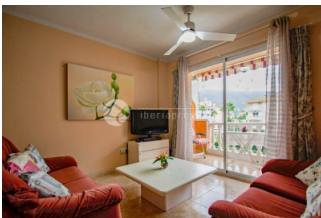

BESCHRIJVING

Het minimumverblijf is 10 nachten Bij binnenkomst van het appartement is er aan de linkerkant een functionele keuken uitgerust met een oven, gasfornuis, magnetron, koelkast en aan de achterkant een kleine wasruimte om voedsel op te slaan, enz. Het appartement bestaat uit een slaapkamer met twee eenpersoonsbedden, een groot raam met uitzicht op het zwembad en de bergen, airconditioning, plafondventilator en een grote inbouwkast. De woonkamer is één geheel en sluit aan op het terras dat uitkijkt op het gemeenschappelijk zwembad. In de woonkamer vindt u twee comfortabele banken, een salontafel, de tv en een plafondventilator. In het eetgedeelte ziet u een eettafel met vier stoelen en een vitrine met glazen, glaswerk etc. Op het terras vindt u een tafel met twee stoelen om van de zon en het prachtige uitzicht te genieten. Wifi in het hele appartement. De badkamer is compleet en voorzien van een ligbad. Het gebouw heeft een lift, een gemeenschappelijk zwembad en tuinen en een kleine ruimte voor het parkeren van ongenummerde auto's. Het is een zeer rustig woongebouw, geschikt voor senioren en